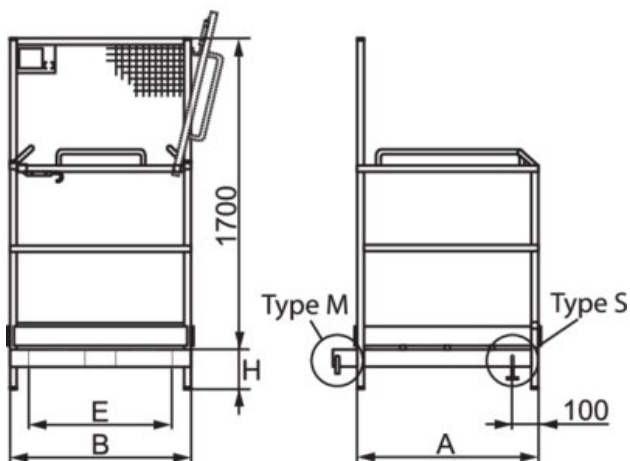

Cilvēku pacelšanas grozs

Preces apraksts

Apraksts: Uz iekrāvēja nostiprināms cilvēku pacelšanas grozs TK-503 / TK-504 / TK-505, ir alternatīva sastatņu izmantošanai, un parocīgs risinājums pagaidu darbiem augstumā. Personāla drošības aprīkojums (jostas, sakabes) iespējams pievienot pie sānu slīdēm, kas novietotas grozam pa perimetru. Groza apakšā paredzēta vieta tā ērtai pacelšanai un pārvietošanai ar dakšu iekrāvēju.

TK503: Paredzēts pacelājiem ar pretsvaru - bez kājām.

TK504: Paredzēts pacelājiem ar pretsvaru - ar kājām.

TK505: Paredzēts pacelājiem ar stabilizēšanas funkciju - ar kājām.

Pārbaude: Pirmā pārbaude, ikgadējās pārbaudes jāveic saskaņā ar likumdošanu.

Materiāls: Augstas izturības tērauda sijas.

Marķējums: Saskaņā ar spēkā esošajiem standartiem.

Piezīme: Pirms lietošanas grozs un iekrāvējs jāpārbauda kopā.

Artikula Nr.	Kods	Celtnespēja tonnas tonnas	Groza svars (kg)	Durvju tips	Slīdzenes tips	Dakšas (mm)	Maks. lietotāju skaits	A (mm)	B (mm)	E (mm)	H (mm)	Svars kg
6225TK503	TK-503	0,215	85	Boom	M	155x60	1	1 000	1 000	894	70	300
6225TK504	TK-504	0,3	100	Boom	M	220x100	2	1 200	800	594	240	400
6225TK505	TK-505	0,3	100	Boom	S	220x100	2	1 200	800	594	240	400