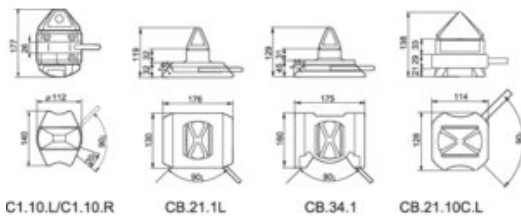

Twistlock konteineru savienošana

Preces apraksts

Apraksts: Konteineru savienošana

Materiāls: Kalts čuguns

Pārklājums: Cinkots

| Artikula Nr. | Kods | Min. trūkšanas slodze, t tonnas | Tips | Svars kg |
|--------------|-------------|---------------------------------|------------------------------|----------|
| 7061CB2110CL | CB-21-10C-L | 40 | Left for Breech base FE.40.1 | 5 |
| 7061CB211L | CB-21-1-L | 40 | Left for U-frame FE.03 | 5 |
| 7061CB341L | CB-34-1 | 40 | CONVER for U-frame FE.28.1 | 6 |
| 7061CI51D | CI-10-R | 40 | Standard right | 6,5 |
| 7061CI51L | CI-10-L | 40 | Standard left | 6,5 |
| 7061CI451 | CI-45-1 | 50 | Automatic twistlock | 6,5 |

Rasējums

C1.10.L/C1.10.R

CB.21.1L

CB.34.1

CB.21.10CL