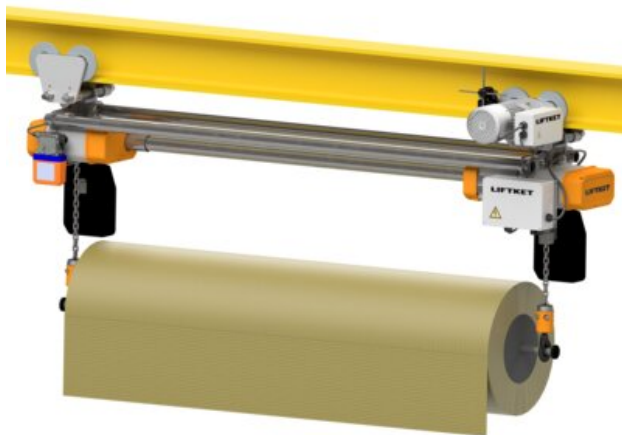

Lifket Telferi Individuālie Risinājumi

Preces apraksts

Jums ir vajadzīgs īpaši zems telferis, īpaši augsts, īpaši garš, īpaši ātrs vai ekstra pielāgots? Vai jūs meklējat vienu vai vairākus telferus? Tad jūs esat nonācis īstajā vietā pie LIFTKET!

Jūsu individuālie risinājumi ir LIFTKET realitāte.

CERTEX nodrošina pilnu projekta ciklu sākot no telfera projektēšanas, ražošanas un komplektēšanu beidzot ar montāžu un iekārtas reģistrēšanu.

Sazinieties ar mūsu [projektu tirdzniecības nodaļu](#), lai saņemtu papildinformāciju!