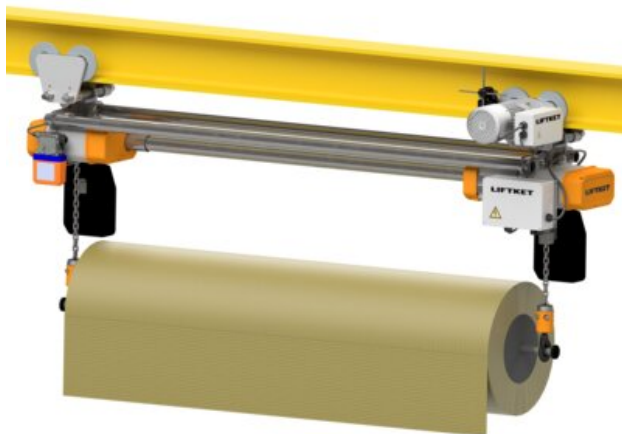

Lifket Telferi Individuālie Risinājumi

Preces apraksts

Jums ir vajadzīgs īpaši zems telferis, īpaši augsts, īpaši garš, īpaši ātrs vai ekstra pielāgots? Vai jūs meklējat vienu vai vairākus telferus? Tad jūs esat nonācis īstajā vietā pie LIFTKET!

Jūsu individuālie risinājumi ir LIFTKET realitāte.

CERTEX nodrošina pilnu projekta ciklu sākot no telfera projektēšanas, ražošanas un komplektēšanu beidzot ar montāžu un iekārtas reģistrēšanu.

Sazinieties ar mūsu [projektu tirdzniecības nodaļu](#), lai saņemtu papildinformāciju!