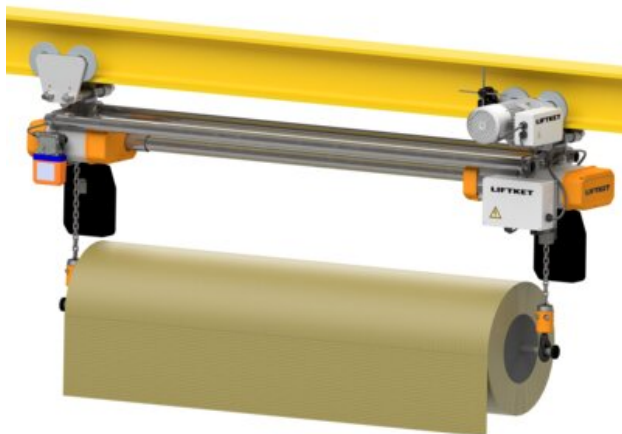

### Preces apraksts

Jums ir vajadzīgs īpaši zems telferis, īpaši augsts, īpaši garš, īpaši ātrs vai ekstra pielāgots? Vai jūs meklējat vienu vai vairākus telferus? Tad jūs esat nonācis īstajā vietā pie LIFTKET!

Jūsu individuālie risinājumi ir LIFTKET realitāte.

CERTEX nodrošina pilnu projekta ciklu sākot no telfera projektēšanas, ražošanas un komplektēšanu beidzot ar montāžu un iekārtas reģistrēšanu.

Sazinieties ar mūsu [projektu tirdzniecības nodaļu](#), lai saņemtu papildinformāciju!