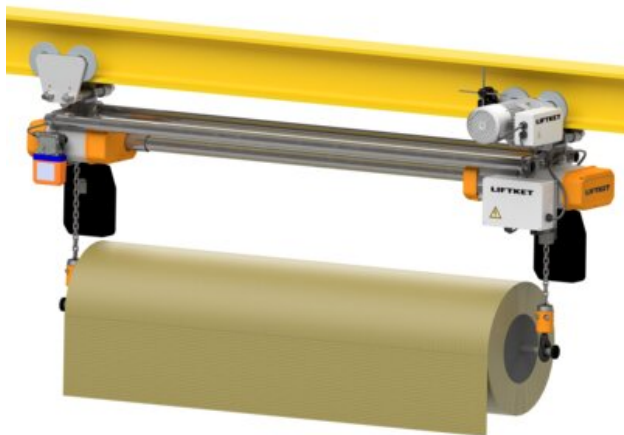

Lifket Telferi Individuālie Risinājumi

Preces apraksts

Jums ir vajadzīgs īpaši zems telferis, īpaši augsts, īpaši garš, īpaši ātrs vai ekstra pielāgots? Vai jūs meklējat vienu vai vairākus telferus? Tad jūs esat nonācis īstajā vietā pie LIFTKET!

Jūsu individuālie risinājumi ir LIFTKET realitāte.

CERTEX nodrošina pilnu projekta ciklu sākot no telfera projektēšanas, ražošanas un komplektēšanu beidzot ar montāžu un iekārtas reģistrēšanu.

Sazinieties ar mūsu [projektu tirdzniecības nodaļu](#), lai saņemtu papildinformāciju!