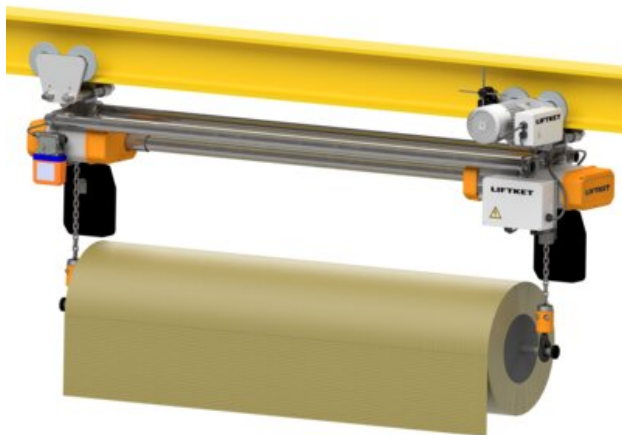

### Preces apraksts

Jums ir vajadzīgs īpaši zems telferis, īpaši augsts, īpaši garš, īpaši ātrs vai ekstra pielāgots? Vai jūs meklējat vienu vai vairākus telferus? Tad jūs esat nonācis īstajā vietā pie LIFTKET!

Jūsu individuālie risinājumi ir LIFTKET realitāte.

CERTEX nodrošina pilnu projekta ciklu sākot no telfera projektēšanas, ražošanas un komplektēšanu beidzot ar montāžu un iekārtas reģistrēšanu.

Sazinieties ar mūsu [projektu tirdzniecības nodaļu](#), lai saņemtu papildinformāciju!