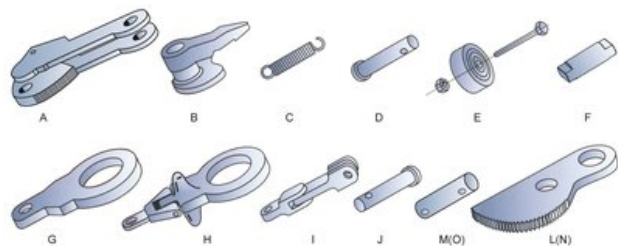

Satvērēju rezerves daļas

Preces apraksts

Satvērēju bojātās rezerves daļas jāmaina nekavējoties. Pasūtot rezerves daļas norādiet modeli, celjspēju, atvērumu un sērijas nr.

- A - Kustīgais ekscentrs
- B - Slēdzenes svira
- C - Slēdzenes atspere
- D - Ekscentra tapa
- E - Atbalsta komplekts
- F - Celšanas cilpas tapa
- G - Celšanas cilpa priekš TS, STS, MP modeļiem
- H - Celšanas cilpa priekš TSU, STEU modeļiem
- I - Sakabe priekš STMP, STSMP modeļiem
- J - Skabes tapa priekš MP modeļa
- L - Ekscentrs priekš FHX modeļa
- M - Ekscentra tapa priekš FHX modeļa
- N - Ekscentrs priekš FHSX modeļa
- O - Ekscentra tapa priekš FHSX modeļa

Visiem vertikālajiem satvērējiem ir pieejami remontkomplekti.

Artikula Nr.

9850

Es vēlos saņemt vairāk informācijas par

Terrier Spare Parts