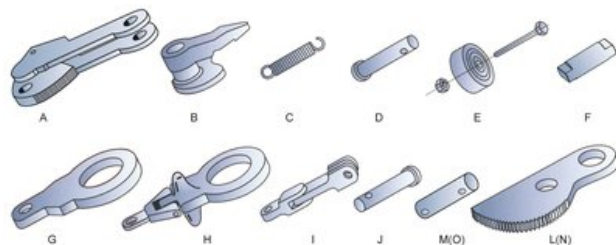

Satvērēju rezerves daļas

Preces apraksts

Satvērēju bojātās rezerves daļas jāmaina nekavējoties. Pasūtot rezerves daļas norādiet modeli, celjspēju, atvērumu un sērijas nr.

- A - Kustīgais ekscentrs
- B - Slēdzenes svira
- C - Slēdzenes atspere
- D - Ekscentra tapa
- E - Atbalsta komplekts
- F - Celšanas cilpas tapa
- G - Celšanas cilpa priekš TS, STS, MP modeļiem
- H - Celšanas cilpa priekš TSU, STEU modeļiem
- I - Sakabe priekš STMP, STSMP modeļiem
- J - Skabes tapa priekš MP modeļa
- L - Ekscentrs priekš FHX modeļa
- M - Ekscentra tapa priekš FHX modeļa
- N - Ekscentrs priekš FHSX modeļa
- O - Ekscentra tapa priekš FHSX modeļa

Visiem vertikālajiem satvērējiem ir pieejami remontkomplekti.

Artikula Nr.

9850

Es vēlos saņemt vairāk informācijas par

Terrier Spare Parts