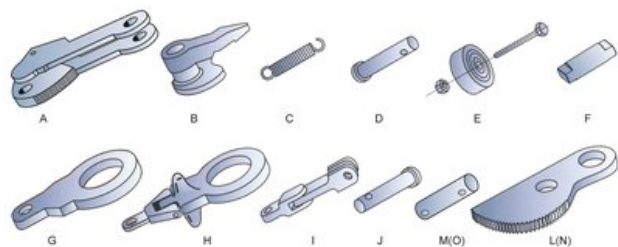

Satvērēju rezerves daļas

Preces apraksts

Satvērēju bojātās rezerves daļas jāmaina nekavējoties. Pasūtot rezerves daļas norādiet modeli, celjspēju, atvērumu un sērijas nr.

- A - Kustīgais ekscentrs
- B - Slēdzenes svira
- C - Slēdzenes atspere
- D - Ekscentra tapa
- E - Atbalsta komplekts
- F - Celšanas cilpas tapa
- G - Celšanas cilpa priekš TS, STS, MP modeļiem
- H - Celšanas cilpa priekš TSU, STEU modeļiem
- I - Sakabe priekš STMP, STSMP modeļiem
- J - Skabes tapa priekš MP modeļa
- L - Ekscentrs priekš FHX modeļa
- M - Ekscentra tapa priekš FHX modeļa
- N - Ekscentrs priekš FHSX modeļa
- O - Ekscentra tapa priekš FHSX modeļa

Visiem vertikālajiem satvērējiem ir pieejami remontkomplekti.

Artikula Nr.

9850

Es vēlos saņemt vairāk informācijas par

Terrier Spare Parts