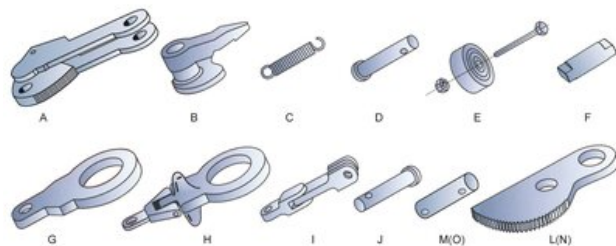

Satvērēju rezerves daļas

Preces apraksts

Satvērēju bojātās rezerves daļas jāmaina nekavējoties. Pasūtot rezerves daļas norādiet modeli, celjspēju, atvērumu un sērijas nr.

- A - Kustīgais ekscentrs
- B - Slēdzenes svira
- C - Slēdzenes atspere
- D - Ekscentra tapa
- E - Atbalsta komplekts
- F - Celšanas cilpas tapa
- G - Celšanas cilpa priekš TS, STS, MP modeļiem
- H - Celšanas cilpa priekš TSU, STEU modeļiem
- I - Sakabe priekš STMP, STSMP modeļiem
- J - Skabes tapa priekš MP modeļa
- L - Ekscentrs priekš FHX modeļa
- M - Ekscentra tapa priekš FHX modeļa
- N - Ekscentrs priekš FHSX modeļa
- O - Ekscentra tapa priekš FHSX modeļa

Visiem vertikālajiem satvērējiem ir pieejami remontkomplekti.

Artikula Nr.

9850

Es vēlos saņemt vairāk informācijas par

Terrier Spare Parts