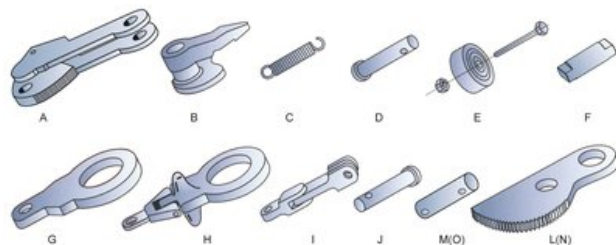

## Satvērēju rezerves daļas

### Preces apraksts

Satvērēju bojātās rezerves daļas jāmaina nekavējoties. Pasūtot rezerves daļas norādiet modeli, celjspēju, atvērumu un sērijas nr.

- A - Kustīgais ekscentrs
- B - Slēdzenes svira
- C - Slēdzenes atspere
- D - Ekscentra tapa
- E - Atbalsta komplekts
- F - Celšanas cilpas tapa
- G - Celšanas cilpa priekš TS, STS, MP modeļiem
- H - Celšanas cilpa priekš TSU, STEU modeļiem
- I - Sakabe priekš STMP, STSMP modeļiem
- J - Skabes tapa priekš MP modeļa
- L - Ekscentrs priekš FHX modeļa
- M - Ekscentra tapa priekš FHX modeļa
- N - Ekscentrs priekš FHSX modeļa
- O - Ekscentra tapa priekš FHSX modeļa

Visiem vertikālajiem satvērējiem ir pieejami remontkomplekti.

Artikula Nr.

9850

Es vēlos saņemt vairāk informācijas par

Terrier Spare Parts